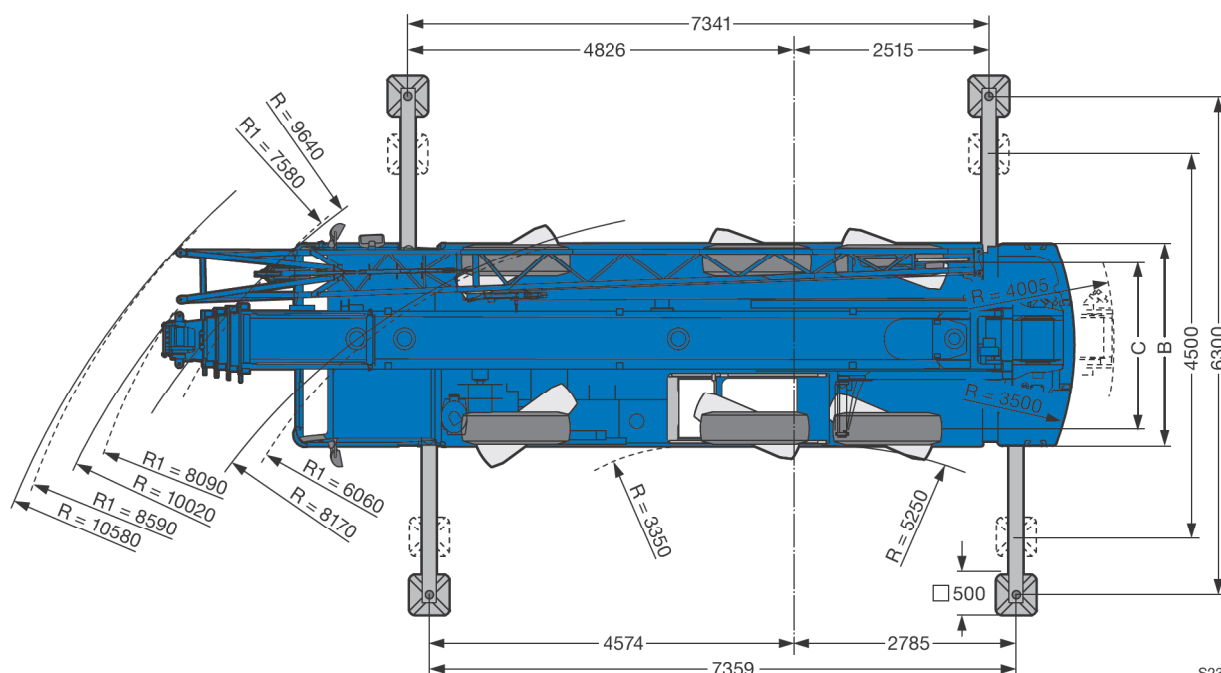

Force de levage 50-55 t

		10,2 - 40 m		360°		12 t		EN													
		10,2 m		13,6 m		17 m		20,5 m		23,9 m		27,3 m		30,7 m		34,2 m		37,6 m		40 m	
m		*																		m	
2,5	55																				2,5
2,7	53,4																				2,7
3	50,7	42,3	42,3	42,2	38,2	30,6	22,8														3
3,5	47	42,3	42,2	42,1	37,8	30,9	23,2														3,5
4	43,6	40,9	40,9	39,1	37	31	23,6	18,8													4
4,5	40,3	37,5	37,5	36,1	34	30,7	23,8	19,1	14,7												4,5
5	36,9	34,5	34,5	33,5	31,6	30,2	23,6	19,1	14,9												5
6	31,7	28,9	29,1	29,2	28,7	27,3	22	18,4	15	11,8	10,1										6
7	26	24,2	24,5	24,6	24,9	23,4	20,2	17,1	14,4	11,7	10,1										7
8			21	21,2	21	19,7	18,4	16	13,8	11,3	9,9										8
9			17,5	17,9	17,8	17	16,1	14,9	13	10,8	9,7										9
10			14,8	15,2	15,1	14,8	14,4	13,6	12,3	10,3	9,3										10
12				11,4	11,4	11,6	11,5	10,9	10,6	9,4	8,4										12
14				9,1	9,1	9,3	9,1	9	8,7	8,5	7,7										14
16					7,7	7,6	7,4	7,5	7,5	7,3	7										16
18						6,4	6,5	6,3	6,3	6	6,1										18
20						5,4	5,5	5,4	5,3	5,1	5,1										20
22							4,7	4,6	4,5	4,3	4,2										22
24							4,1	3,9	3,9	3,6	3,6										24
26								3,4	3,3	3,1	3,1										26
28								3	2,9	2,7	2,7										28
30									2,5	2,3	2,3										30
32										2	2										32
34										1,7	1,7										34
36											1,4										36

* 0° = nach hinten · over rear · sur arrière · sul posteriore · hacia atrás ·

t_204_01001_00_000 / t_204_01004_00_000

S2365.05

R₁ = Allradlenkung · All-wheel steering · Direction toutes roues · Tutti gli assi sterzanti · Dirección en todos los ejes ·