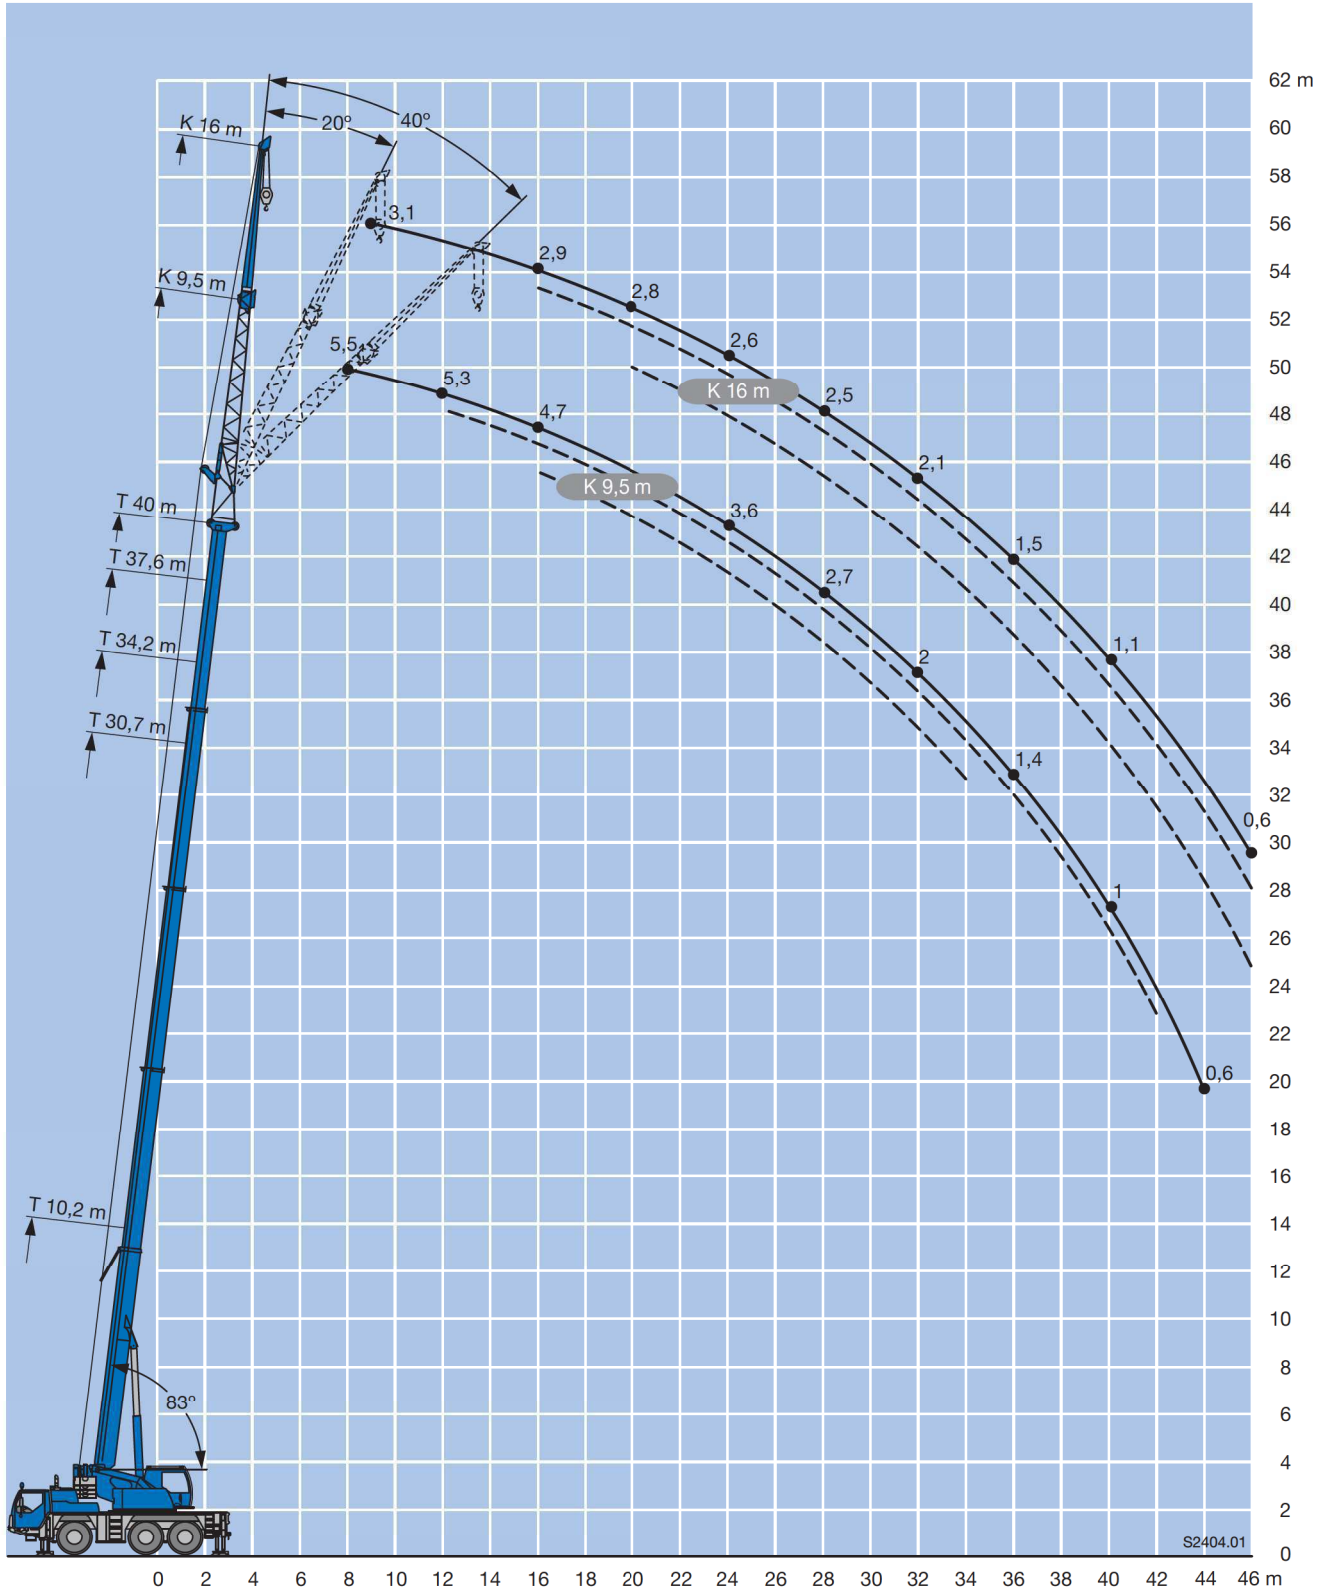

LTM 1055

22

LOCAGRUES

Force de levage 50-55 t

23

LOCAGRUES

m	10,2 m			30,7 m			34,2 m			37,6 m			39,4 m			40 m			m
	9,5 m			9,5 m			9,5 m			9,5 m			9,5 m			9,5 m			
	0°	20°	40°	0°	20°	40°	0°	20°	40°	0°	20°	40°	0°	20°	40°	0°	20°	40°	
3	8																		3
3,5	7,7	7,2																	3,5
4	7,4	7																	4
4,5	7,1	6,8																	4,5
5	6,8	6,6																	5
6	6,3	6,2	5,7	8,4			7,4												6
7	5,8	5,9	5,4	8,4			7,3			6,1									7
8	4,9	5,6	5,1	8,1	7		7,3			6,1			5,6			5,5			8
9	4	5,3	4,9	7,9	6,8		7,2	6,3		6,1			5,6			5,5			9
10	3,9	5	4,7	7,6	6,6	5,6	7	6,2		6	5,6		5,5			5,4			10
12	2,8	4,5	4,2	7	6,2	5,4	6,8	5,9	5,2	5,9	5,4		5,3	5,1		5,3	5		12
14	2	4	4	6,5	5,9	5,2	6,5	5,6	5	5,5	5,2	4,8	5,1	4,9	4,6	5	4,9		14
16	1,4	3,6		6	5,6	5	6,2	5,4	4,8	5,2	5	4,6	4,8	4,6	4,3	4,7	4,6	4,3	16
18				5,4	5,4	4,8	5,8	5,2	4,7	4,9	4,6	4,3	4,5	4,2	4,1	4,3	4,2	4	18
20				4,1	5,1	4,6	5	5	4,5	4,6	4,2	4,1	4,1	3,9	3,9	4,1	3,9	3,8	20
22				4	4,7	4,3	4,3	4,5	4,2	4,2	4	3,9	3,8	3,7	3,7	3,8	3,7	3,6	22
24				3,6	4	4,1	3,8	3,9	4	3,7	3,8	3,7	3,6	3,5	3,5	3,6	3,5	3,5	24
26				3,1	3,5	3,6	3,4	3,5	3,5	3,2	3,4	3,5	3,2	3,3	3,3	3,1	3,3	3,3	26
28				2,6	3,2	3,2	3	3,1	3,2	2,7	2,9	3	2,7	2,9	3	2,7	2,9	3	28
30				2,2	2,8		2,6	2,7	2,8	2,3	2,5	2,6	2,3	2,5	2,6	2,3	2,5	2,6	30
32				1,9	2,5		2,2	2,3		2	2,1	2,2	2	2,1	2,2	2	2,1	2,2	32
34				1,6	2,1		1,9	2		1,7	1,8	1,9	1,7	1,8	1,9	1,7	1,8	1,9	34
36				1,3			1,7	1,7		1,4	1,5		1,4	1,6		1,4	1,5		36
38							1,4	1,5		1,2	1,3		1,2	1,3		1,2	1,3		38
40							1,2			1	1,1		1	1,1		1	1,1		40
42										0,8			0,8	0,9		0,8	0,9		42
44										0,7			0,7			0,6			44

t_204_01031_00_000 / 01040_00_000 / 01049_00_000

m	10,2 m			30,7 m			34,2 m			37,6 m			39,4 m			40 m			m
	16 m			16 m			16 m			16 m			16 m			16 m			
	0°	20°	40°	0°	20°	40°	0°	20°	40°	0°	20°	40°	0°	20°	40°	0°	20°	40°	
3	4,3																		3
3,5	4,2																		3,5
4	4,1																		4
4,5	4																		4,5
5	4																		5
6	3,8			4,1															6
7	3,6	3,3		4,3			3,8												7
8	3,5	3,2		4,2			3,8			3,4									8
9	3,3	3		4,1			3,7			3,3			3,1			3,1			9
10	3,1	2,9		4			3,7			3,3			3,1			3,1			10
12	2,8	2,7	2,5	3,9	3,2		3,6			3,2			3			3			12
14	2,5	2,5	2,3	3,7	3,1		3,5	3		3,2	2,8		3			3			14
16	2,2	2,4	2,2	3,5	2,9	2,5	3,3	2,8		3,1	2,7		2,9	2,6		2,9	2,6		16
18	2	2,3	2,2	3,3	2,8	2,4	3,2	2,7	2,4	3	2,6	2,3	2,9	2,6		2,8	2,5		18
20	1,8	2,2	2,2	3,1	2,7	2,4	3,1	2,6	2,3	2,9	2,5	2,3	2,8	2,5	2,2	2,8	2,5	2,2	20
22	1,7	2,1	2,2	3	2,6	2,3	3	2,6	2,3	2,8	2,5	2,2	2,7	2,4	2,2	2,7	2,4	2,2	22
24				2,9	2,5	2,3	2,9	2,5	2,2	2,7	2,4	2,2	2,6	2,4	2,2	2,6	2,4	2,2	24
26				2,7	2,4	2,2	2,7	2,4	2,2	2,6	2,4	2,2	2,6	2,3	2,1	2,6	2,3	2,1	26
28				2,5	2,4	2,2	2,6	2,4	2,2	2,6	2,3	2,1	2,5	2,3	2,1	2,5	2,3	2,1	28
30				2,4	2,3	2,2	2,4	2,3	2,2	2,4	2,3	2,1	2,4	2,2	2,1	2,4	2,2	2,1	30
32				2,2	2,3	2,2	2,3	2,2	2,1	2,1	2,2	2,1	2,1	2,2	2,1	2,1	2,2	2,1	32
34				2,1	2,2	2,2	2,1	2,2	2,1	1,8	2,1	2,1	1,8	2,1	2,1	1,8	2	2,1	34
36				1,9	2,1	2,1	1,8	2	2,1	1,6	1,8	1,9	1,6	1,8	1,9	1,5	1,8	1,9	36
38				1,7	1,8	1,9	1,6	1,7	1,8	1,4	1,5	1,7	1,3	1,5	1,7	1,3	1,5	1,7	38
40				1,5	1,6		1,4	1,5	1,6	1,1	1,3	1,4	1,1	1,3	1,4	1,1	1,3	1,4	40
42				1,3	1,4		1,2	1,3	1,3	1	1,1	1,2	1	1,1	1,2	0,9	1,1	1,2	42
44				1,2			1	1,1		0,8	0,9	1	0,8	0,9	1	0,8	0,9	1	44
46							0,9	0,9		0,6	0,7		0,6	0,8	0,8	0,6	0,7	0,8	46

t_204_11031_00_000 / 11040_00_000 / 11049_00_000