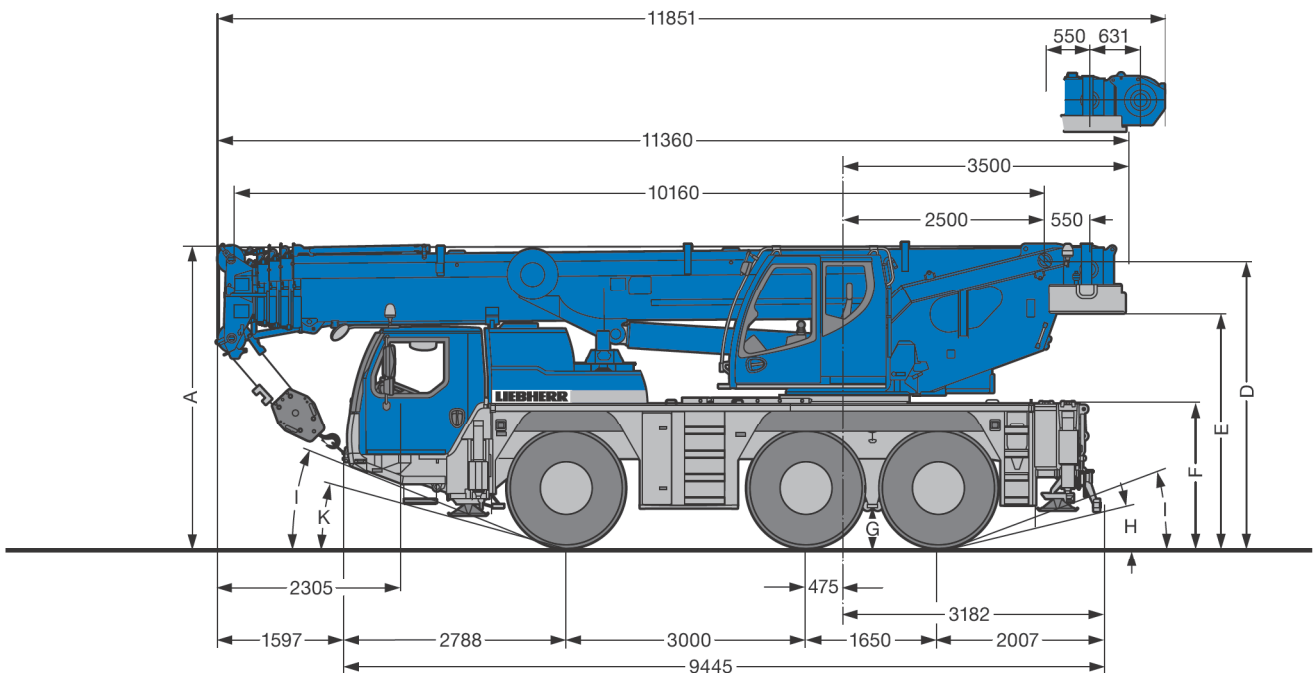

LTM 1055

20

LOCAGRUES

Force de levage 50-55 t

		10,2 - 40 m		360°		12 t		EN													
		10,2 m		13,6 m		17 m		20,5 m		23,9 m		27,3 m		30,7 m		34,2 m		37,6 m		40 m	
m		*																		m	
2,5	55																				2,5
2,7	53,4																				2,7
3	50,7	42,3	42,3	42,2	38,2	30,6	22,8														3
3,5	47	42,3	42,2	42,1	37,8	30,9	23,2														3,5
4	43,6	40,9	40,9	39,1	37	31	23,6	18,8													4
4,5	40,3	37,5	37,5	36,1	34	30,7	23,8	19,1	14,7												4,5
5	36,9	34,5	34,5	33,5	31,6	30,2	23,6	19,1	14,9												5
6	31,7	28,9	29,1	29,2	28,7	27,3	22	18,4	15	11,8	10,1										6
7	26	24,2	24,5	24,6	24,9	23,4	20,2	17,1	14,4	11,7	10,1										7
8			21	21,2	21	19,7	18,4	16	13,8	11,3	9,9										8
9			17,5	17,9	17,8	17	16,1	14,9	13	10,8	9,7										9
10			14,8	15,2	15,1	14,8	14,4	13,6	12,3	10,3	9,3										10
12				11,4	11,4	11,6	11,5	10,9	10,6	9,4	8,4										12
14				9,1	9,1	9,3	9,1	9	8,7	8,5	7,7										14
16					7,7	7,6	7,4	7,5	7,5	7,3	7										16
18						6,4	6,5	6,3	6,3	6	6,1										18
20						5,4	5,5	5,4	5,3	5,1	5,1										20
22							4,7	4,6	4,5	4,3	4,2										22
24							4,1	3,9	3,9	3,6	3,6										24
26								3,4	3,3	3,1	3,1										26
28								3	2,9	2,7	2,7										28
30									2,5	2,3	2,3										30
32										2	2										32
34										1,7	1,7										34
36											1,4										36